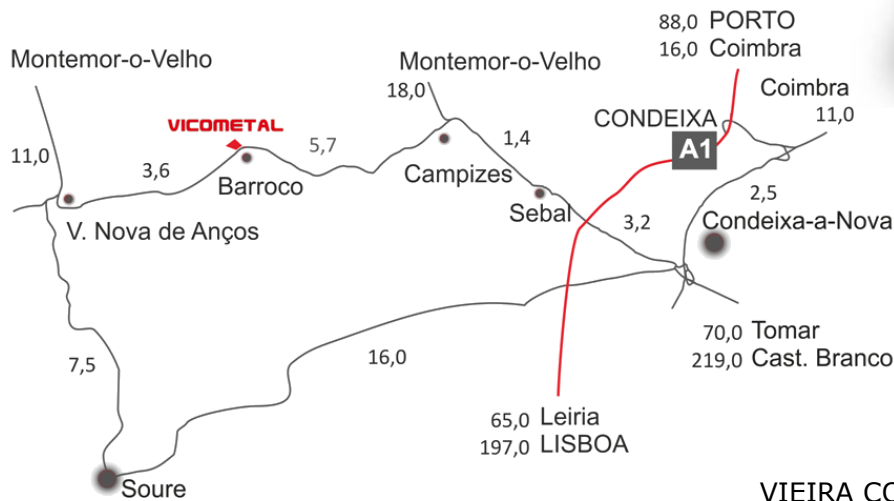

Contact: _____

Notes: _____

VIEIRA CORDEIRO, SA.

Adresse:

Barroco
P-3130-400 Vila Nova de Anços
SOURE - Portugal

TVA n°.: P-505 724 340

GPS: **N** 40° 07' 19,68" **W** 8° 35' 52,50"

Traitement général