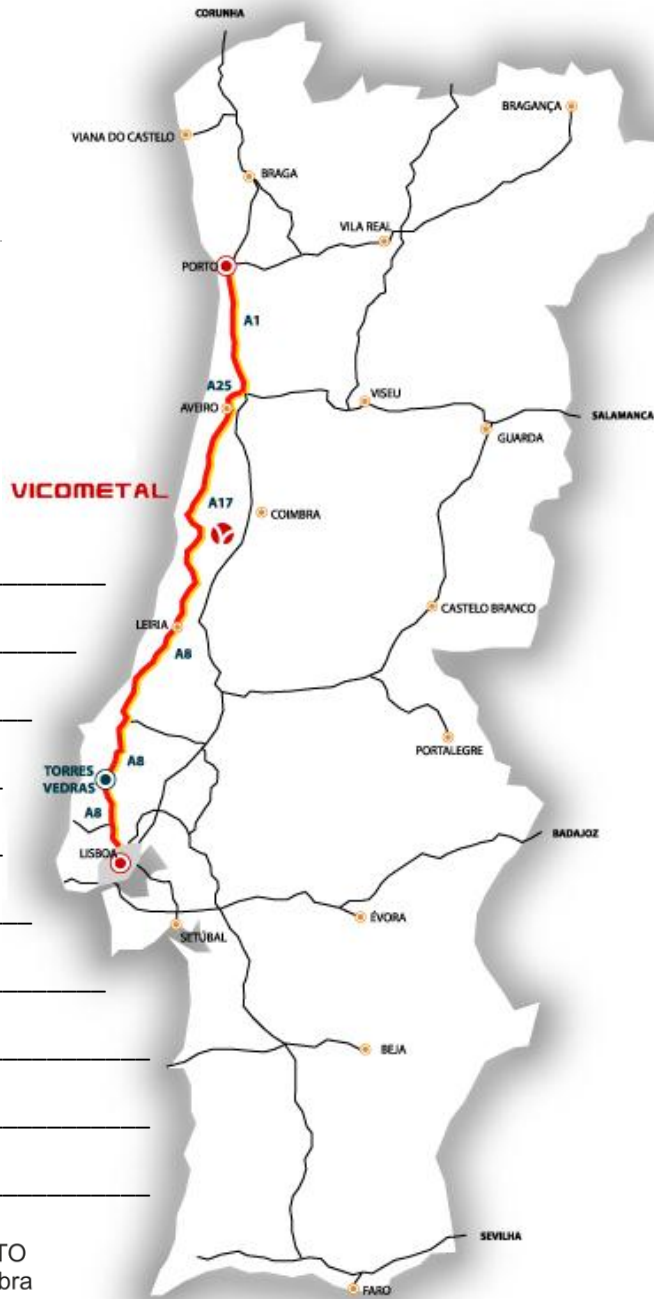

Contacto: _____

Notas: _____

VIEIRA CORDEIRO, SA.

Dirección

Barroco
P-3130-400 Vila Nova de Anços
SOURE - Portugal

NIF nº.: P-505 724 340

GPS: **N** 40° 07' 19,68" **W** 8° 35' 52,50"

Servicios generales