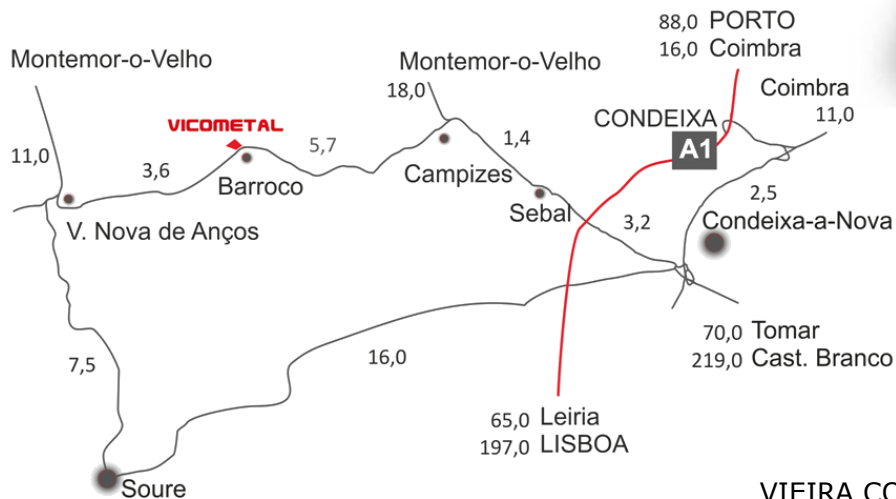

Contacto: _____

Notas: _____

VIEIRA CORDEIRO, SA.

Dirección

Barroco
P-3130-400 Vila Nova de Anços
SOURE - Portugal

NIF nº.: P-505 724 340

GPS: **N** 40° 07' 19,68" **W** 8° 35' 52,50"

Servicios generales